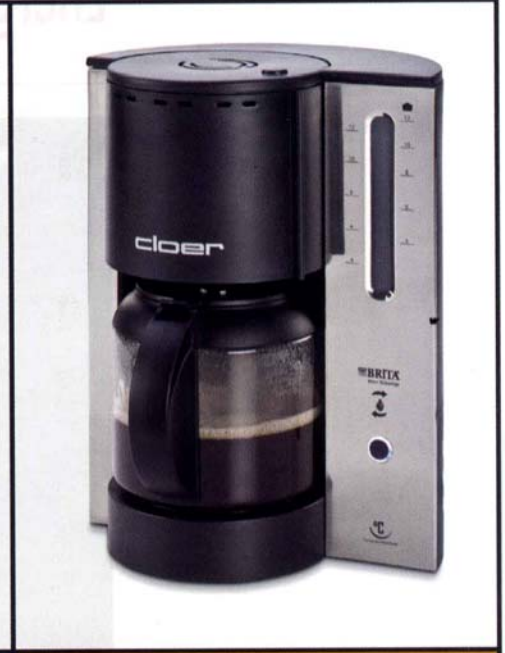

cloer

Durante sus 100 años de trayectoria, la filosofía de **cloer** ha sido que no existen los pequeños detalles, porque todos son importantes. Por ello, todos sus productos están realizados con acero inoxidable de la máxima calidad y un diseño en negro y silver, que son las señas de identidad de la firma alemana.

DISTRIBUIDOR EXCLUSIVO PARA ESPAÑA Y PORTUGAL

SCYSE
Servicios Integrales en distribución y marketing
scyse@scyse.com