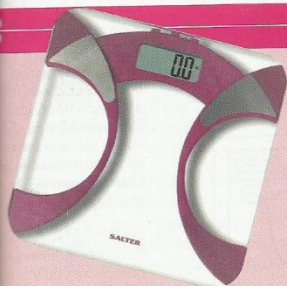

DISEÑOS TOP

MÁS QUE UNA BÁSCULA

Incorpora la tecnología BIA (análisis de Bio Impedancia, medición de grasa) y el modo BMI, que calcula el peso, la grasa, el porcentaje de agua corporal, la masa muscular y la ósea. Puede registrar datos de cuatro personas y pesa hasta 160 kg. **Báscula**, de la firma Salter (34,90 €).